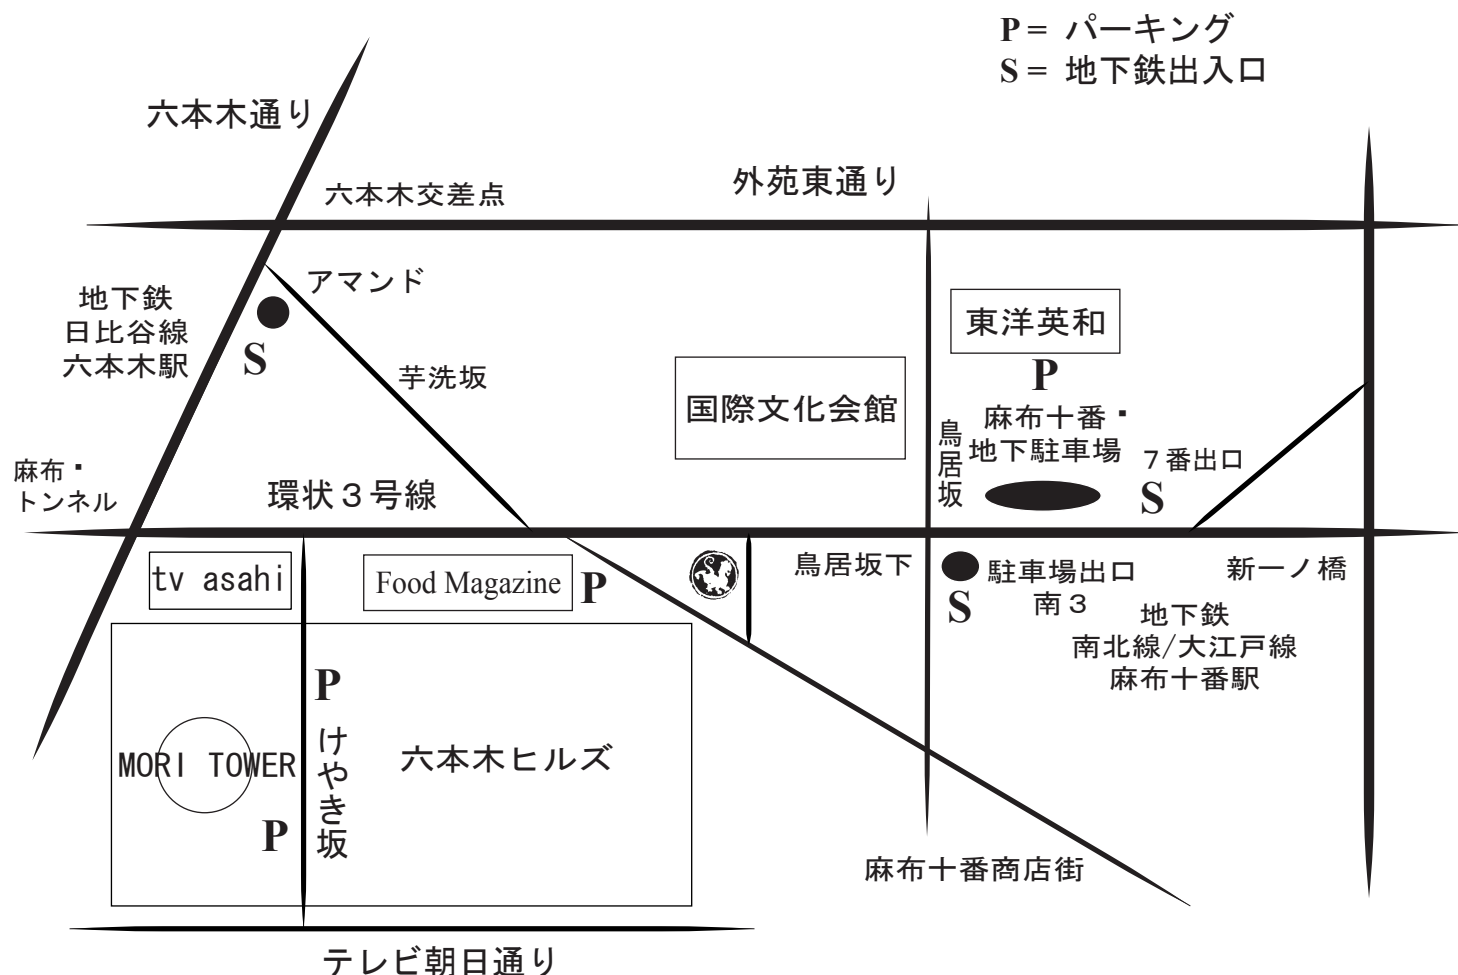

Gallery Yanai

— Oriental Works of Art —

地下鉄南北線・大江戸線 麻布十番駅出口 7番より徒歩5分
 麻布十番 地下駐車場出口 南3番より徒歩2分
 地下鉄日比谷線 六本木駅より徒歩8分
 都営バス 六本木ヒルズ けやき坂停留所より徒歩2分

営業時間(2004年より変更)
 平日(月曜日～土曜日) 10:00～19:00
 日曜日 13:00～18:00
 不定休(特に日曜日の営業につきましてはお問合せください)